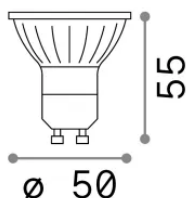

## Lampadine e accessori - Lampadine gu10

Non-dimmable light bulb with integrated LED sources and direct light emission

<b>Ean</b>	8021696123943
<b>Articolo</b>	GU10 07W 540Lm 3000K CRI90
<b>Installazione</b>	Light bulb
<b>Garanzia</b>	5 years
<b>Peso lordo</b>	0.08 kg
<b>Volume</b>	0.00015 m <sup>3</sup>

## Info sorgente e prestazionali

<b>Potenza</b>	7 W
<b>Emissione</b>	Direct
<b>Consumo massimo</b>	max 7 W
<b>CCT LED</b>	3000 K
<b>Durata LED (t. 25°C)</b>	25000 h
<b>CRI</b>	> 90
<b>Fascio luminoso</b>	50 °
<b>Flusso utile</b>	540 lm