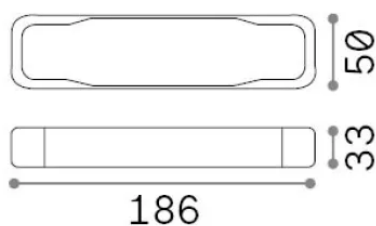

Info generali

Lampadine e accessori - Driver

Ean	8021696124087
Articolo	ALIMENTATORE ON-OFF 060W 24Vdc
Installazione	-
Garanzia	5 years
Peso lordo	0.4 kg
Volume	0.00014 m ³

Info tecniche e installative

Peso netto	0.27 kg
Classe di isolamento	II
Grado di protezione	IP20
Conformità	-
Dimmer	Non-dimmable
Alimentazione	220-240 V AC
Output Alimentazione	