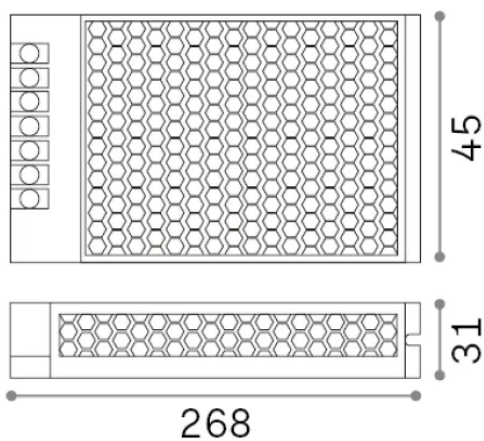

Info generali

Lampadine e accessori - Driver

Ean	8021696124117
Articolo	ALIMENTATORE ON-OFF 150W 24Vdc
Installazione	-
Garanzia	5 years
Peso lordo	0.61 kg
Volume	0.00027 m ³

Info tecniche e installative

Peso netto	0.57 kg
Classe di isolamento	I
Grado di protezione	IP20
Conformità	-
Dimmer	Non-dimmable
Alimentazione	220-240 V AC
Output Alimentazione	