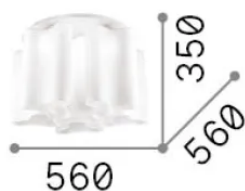

Info sorgente e prestazionali

Sorgente integrata	Light bulb (not included)
Sorgente sostituibile	No
Potenza	E27 max 6 x 52 W
Emissione	Diffuse
Consumo massimo	-
Lampadina consigliata	119571 E27 GOCCIA 08W 3000K CRI80 TRASP