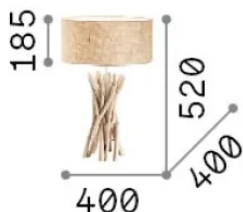

Info sorgente e prestazionali

Sorgente integrata	Light bulb (not included)
Sorgente sostituibile	No
Potenza	E27 max 1 x 60 W
Emissione	Diffuse
Consumo massimo	-
Lampadina consigliata	151687 E27 GOCCIA 04W 2200K CRI80 AMBRA