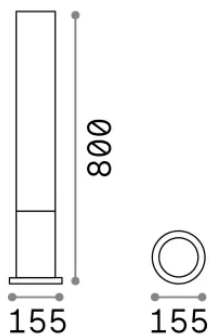

Info generali

Esterno - Lampade da terra

Outdoor ground mounted bollard with diffuse light emission

Ean	8021696135755
Articolo	EDO PT1 ROUND BIANCO
Installazione	Lampade da terra
Garanzia	5 years
Peso lordo	2.08 kg
Volume	0.024276 m ³

Info sorgente e prestazionali

Sorgente integrata	Light bulb (not included)
Sorgente sostituibile	No
Potenza	GX53 max 1 x 15 W
Emissione	Diffuse
Consumo massimo	-
Lampadina consigliata	154008 GX53 9W 4000K CRI80