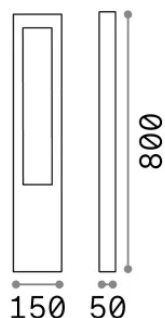

### Esterno - Lampade da terra

Outdoor ground mounted bollard with direct light emission

<b>Ean</b>	8021696136059
<b>Articolo</b>	VEGA PT1 NERO
<b>Installazione</b>	Lampade da terra
<b>Garanzia</b>	5 years
<b>Peso lordo</b>	2.35 kg
<b>Volume</b>	0.009184 m <sup>3</sup>

## Info sorgente e prestazionali

<b>Sorgente integrata</b>	Light bulb (not included)
<b>Sorgente sostituibile</b>	No
<b>Potenza</b>	G9 max 1 x 15 W
<b>Emissione</b>	Direct
<b>Consumo massimo</b>	-
<b>Lampadina consigliata</b>	307879 G9 4.0W 4000K CRI80