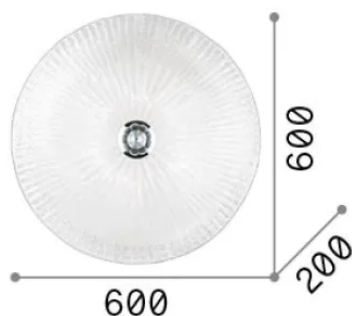

Info generali

Interno - Lampade da soffitto

Indoor ceiling or wall mounted lamp with multiple sources and diffuse light emission

Ean	8021696140193
Articolo	SHELL PL6 AMBRA
Installazione	Lampade da soffitto
Garanzia	5 years
Peso lordo	11.35 kg
Volume	0.098758 m ³

Info sorgente e prestazionali

Sorgente integrata	Light bulb (not included)
Sorgente sostituibile	No
Potenza	E27 max 6 x 60 W
Emissione	Diffuse
Consumo massimo	-
Lampadina consigliata	101279 E27 SFERA 4W 3000K CRI80 TRASP