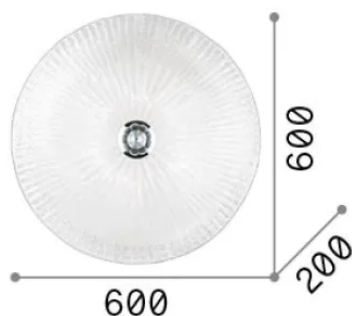

### Interno - Lampade da soffitto

Indoor ceiling or wall mounted lamp with multiple sources and diffuse light emission

<b>Ean</b>	8021696140193
<b>Articolo</b>	SHELL PL6 AMBRA
<b>Installazione</b>	Lampade da soffitto
<b>Garanzia</b>	5 years
<b>Peso lordo</b>	11.35 kg
<b>Volume</b>	0.094269 m <sup>3</sup>