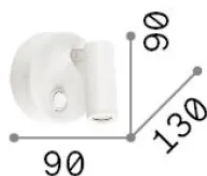

Info generali

Interno - Applique

Indoor wall mounted adjustable lamp with integrated LED sources, in-built switch and direct light emission

Ean	8021696142579
Articolo	PAGE AP ROUND NERO
Installazione	Applique
Garanzia	5 years
Peso lordo	0.46 kg
Volume	0.002366 m ³

Info tecniche e installative

Peso netto	0.32 kg
Classe di isolamento	I
Grado di protezione	IP20
Conformità	CE
Temperatura d'esercizio	0° ~ +40 °C
Dimmer	Non-dimmable, On-Off
Alimentazione	220-240 V AC 50/60 Hz
Alimentatore	In-built, included Replaceable (by qualified operators only), electronic

Info sorgente e prestazionali

Sorgente integrata	Integrated LED module
Sorgente sostituibile	No
Potenza	LED 3 W
Emissione	Direct
Consumo massimo	max 3 W
Caratteristiche LED	LED SMD CREE
CCT LED	3000 K
Durata LED (t. 25°C)	30000 h
CRI	> 90
SDCM	3
Flusso sorgente	240 lm
Flusso utile	180 lm
Lampadina inclusa	1
Lampadina consigliata	LED INTEGRATO 240lm 3000K