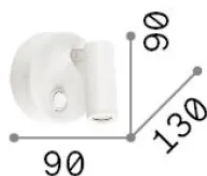

Info generali

Interno - Applique

Indoor wall mounted adjustable lamp with integrated LED sources, in-built switch and direct light emission

Ean	8021696142586
Articolo	PAGE AP ROUND BIANCO
Installazione	Applique
Garanzia	5 years
Peso lordo	0.46 kg
Volume	0.002366 m ³

Info tecniche e installative

Peso netto	0.32 kg
Classe di isolamento	I
Grado di protezione	IP20
Conformità	CE
Temperatura d'esercizio	0° ~ +40 °C
Dimmer	Non-dimmable, On-Off
Alimentazione	220-240 V AC 50/60 Hz
Alimentatore	In-built, included Replaceable (by qualified operators only), electronic

Info sorgente e prestazionali

Sorgente integrata	Integrated LED module
Sorgente sostituibile	No
Potenza	LED 3 W
Emissione	Direct
Consumo massimo	max 3 W
Caratteristiche LED	LED SMD CREE
CCT LED	3000 K
Durata LED (t. 25°c)	30000 h
CRI	> 90
SDCM	3
Flusso sorgente	240 lm
Flusso utile	180 lm
Lampadina inclusa	1
Lampadina consigliata	LED INTEGRATO 240lm 3000K