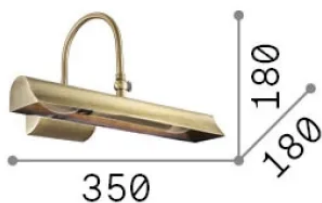

Info generali

Interno - Applique

Indoor wall mounted adjustable lamp with multiple sources and direct light emission

Ean	8021696144917
Articolo	RETRO' AP2
Installazione	Applique
Garanzia	5 years
Peso lordo	1.53 kg
Volume	0.01517 m ³

Info sorgente e prestazionali

Sorgente integrata	Light bulb (not included)
Sorgente sostituibile	No
Potenza	E14 max 2 x 28 W
Emissione	Direct
Consumo massimo	-
Lampadina consigliata	101224 E14 OLIVA 4W 3000K CRI80 TRASP