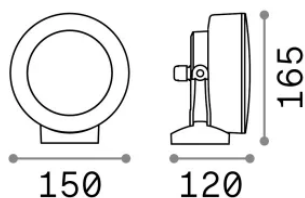

Info generali

Esterno - Applique

Outdoor ceiling or wall mounted adjustable projector with direct light emission

Ean	8021696145303
Articolo	LITIO AP1 BIANCO
Installazione	Applique
Garanzia	5 years
Peso lordo	0.8 kg
Volume	0.004199 m ³

Info tecniche e installative

Peso netto	0.69 kg
Classe di isolamento	II
Grado di protezione	IP66
Conformità	CE
Temperatura d'esercizio	-60° ~ +90 °C
Dimmer	Non-dimmable
Alimentazione	220-240 V AC
Alimentatore	Not required
Resistenza al carico	IK10

Info sorgente e prestazionali

Sorgente integrata	Light bulb (included, settable CCT 3000 / 4000 / 6500 K)
Sorgente sostituibile	Replaceable
Potenza	GX53 max 1 x 10 W
Emissione	Direct
Consumo massimo	-
Lampadina inclusa	191898 FUMAGALLI LED GX53 10W SETTABILE
Lampadina consigliata	154008 GX53 9W 4000K CRI80