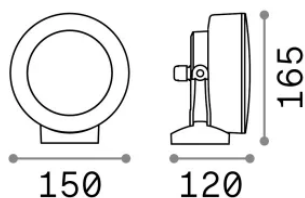

Info generali

Esterno - Applique

Outdoor ceiling or wall mounted adjustable projector with direct light emission

Ean	8021696145327
Articolo	LITIO AP1 GRIGIO
Installazione	Applique
Garanzia	5 years
Peso lordo	0.8 kg
Volume	0.004199 m ³

Info tecniche e installative

Peso netto	0.69 kg
Classe di isolamento	II
Grado di protezione	IP66
Conformità	CE
Temperatura d'esercizio	-60° ~ +90 °C
Dimmer	Non-dimmable
Alimentazione	220-240 V AC
Alimentatore	Not required
Resistenza al carico	IK10

Info sorgente e prestazionali

Sorgente integrata	Light bulb (included, settable CCT 3000 / 4000 / 6500 K)
Sorgente sostituibile	Replaceable
Potenza	GX53 max 1 x 10 W
Emissione	Direct
Consumo massimo	-
Lampadina inclusa	191898 FUMAGALLI LED GX53 10W SETTABILE
Lampadina consigliata	154008 GX53 9W 4000K CRI80