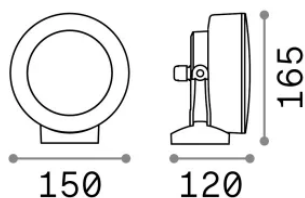

Info generali

Esterno - Applique

Outdoor ceiling or wall mounted adjustable projector with direct light emission

Ean	8021696145341
Articolo	LITIO AP1 NERO
Installazione	Applique
Garanzia	5 years
Peso lordo	0.8 kg
Volume	0.004199 m ³

Info tecniche e installative

Peso netto	0.69 kg
Classe di isolamento	II
Grado di protezione	IP66
Conformità	CE
Temperatura d'esercizio	-60° ~ +90 °C
Dimmer	Non-dimmable
Alimentazione	220-240 V AC
Alimentatore	Not required
Resistenza al carico	IK10

Info sorgente e prestazionali

Sorgente integrata	Light bulb (included, settable CCT 3000 / 4000 / 6500 K)
Sorgente sostituibile	Replaceable
Potenza	GX53 max 1 x 10 W
Emissione	Direct
Consumo massimo	-
Lampadina inclusa	191898 FUMAGALLI LED GX53 10W SETTABILE
Lampadina consigliata	154008 GX53 9W 4000K CRI80