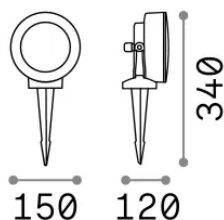

Info generali

Esterno - Proiettori Esterno

Outdoor adjustable projector with direct light emission

Ean	8021696145358
Articolo	LITIO PR1 NERO
Installazione	Proiettori Esterno
Garanzia	5 years
Peso lordo	0.78 kg
Volume	0.00462 m ³

Info tecniche e installative

Peso netto	0.73 kg
Classe di isolamento	II
Grado di protezione	IP66
Conformità	CE
Temperatura d'esercizio	-60° ~ +90 °C
Dimmer	Non-dimmable
Alimentazione	220-240 V AC
Alimentatore	Not required
Resistenza al carico	IK10