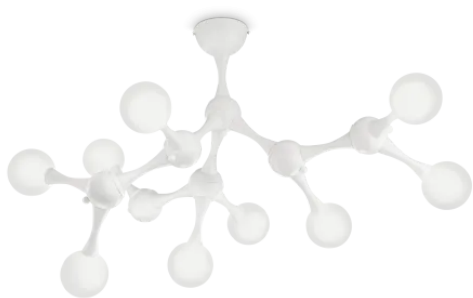

### Interno - Lampade da soffitto

Indoor ceiling mounted lamp with multiple sources and diffuse light emission

<b>Ean</b>	8021696149622
<b>Articolo</b>	NODI PL9 BIANCO
<b>Installazione</b>	Lampade da soffitto
<b>Garanzia</b>	5 years
<b>Peso lordo</b>	7.78 kg
<b>Volume</b>	0.262108 m <sup>3</sup>