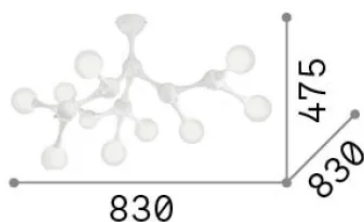

Info sorgente e prestazionali

Sorgente integrata	Light bulb (included)
Sorgente sostituibile	Replaceable
Potenza	G9 max 9 x 15 W
Emissione	Diffuse
Consumo massimo	-
Lampadina inclusa	209043 G9 3.0W 3000K CRI80
Lampadina consigliata	305486 G9 4.0W 3000K CRI80