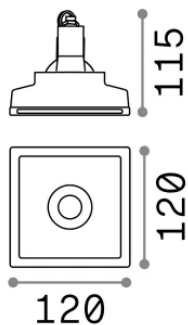

Info generali

Tecnico - Lampade da incasso

Indoor ceiling recessed projector with direct light emission

Ean	8021696150284
Articolo	ZEPHYR FI D12
Installazione	Lampade da incasso
Garanzia	5 years
Peso lordo	1.03 kg
Volume	0.002432 m ³

Info sorgente e prestazionali

Sorgente integrata	Light bulb (not included)
Sorgente sostituibile	No
Potenza	GU10 max 1 x 35 W
Emissione	Direct
Consumo massimo	-
Lampadina consigliata	108292 GU10 05W 410Lm 3000K CR190