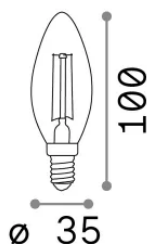

Info generali

Lampadine e accessori - Oliva

Non-dimmable light bulb with integrated LED sources and diffuse light emission

Ean	8021696151649
Articolo	E14 OLIVA 4W 2200K CRI80 AMBRA
Installazione	Light bulb
Garanzia	5 years
Peso lordo	0.03 kg
Volume	0.000135 m ³

Info tecniche e installative

Peso netto	0.02 kg
Classe di isolamento	0
Conformità	CE
Alimentazione	220-240 V AC 50 Hz
Dimmer	Non-dimmable, On-Off
Alimentatore	Not required

Info sorgente e prestazionali

Potenza	4 W
Emissione	Diffuse
Consumo massimo	max 4 W
CCT LED	2200 K
Durata LED (t. 25°C)	15000 h
CRI	> 80
Fascio luminoso	-
Flusso utile	400 lm
Rischio fotobiologico	1