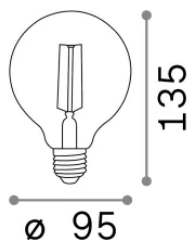

Info generali

Lampadine e accessori - Globo small

Non-dimmable light bulb with integrated LED sources and diffuse light emission

Ean	8021696151717
Articolo	E27 GLOBO D095 04W 2200K CRI80 AMBRA
Installazione	Light bulb
Garanzia	5 years
Peso lordo	0.12 kg
Volume	0.0015 m ³

Info tecniche e installative

Peso netto	0.06 kg
Classe di isolamento	0
Conformità	CE
Alimentazione	220-240 V AC 50 Hz
Dimmer	Non-dimmable, On-Off
Alimentatore	Not required

Info sorgente e prestazionali

Potenza	4 W
Emissione	Diffuse
Consumo massimo	max 4 W
CCT LED	2200 K
Durata LED (t. 25°C)	15000 h
CRI	> 80
Fascio luminoso	-
Flusso utile	400 lm
Rischio fotobiologico	1