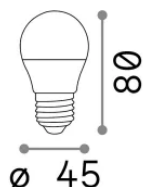

Info generali

Lampadine e accessori - Sfera

Non-dimmable light bulb with integrated LED sources and diffuse light emission

Ean	8021696151755
Articolo	E27 SFERA 6W 3000K CRI80 BIANCO
Installazione	Light bulb
Garanzia	5 years
Peso lordo	0.05 kg
Volume	0.000162 m ³

Potenza	6 W
Emissione	Diffuse
Consumo massimo	max 6 W
CCT LED	3000 K
Durata LED (t. 25°C)	25000 h
CRI	> 80
Fascio luminoso	-
Flusso utile	550 lm
Rischio fotobiologico	EXEMPT