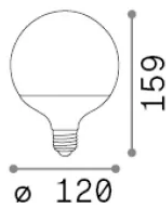

Info generali

Lampadine e accessori - Globo big

Non-dimmable light bulb with integrated LED sources and diffuse light emission

Ean	8021696151786
Articolo	E27 GLOBO D125 18W 3000K CRI80 BIANCO
Installazione	Light bulb
Garanzia	5 years
Peso lordo	0.15 kg
Volume	0.002304 m ³

Info tecniche e installative

Peso netto	0.1 kg
Classe di isolamento	-
Conformità	CE
Alimentazione	220-240 V AC 50 Hz
Dimmer	Non-dimmable, On-Off
Alimentatore	Not required

Info sorgente e prestazionali

Potenza	18 W
Emissione	Diffuse
Consumo massimo	max 18 W
CCT LED	3000 K
Durata LED (t. 25°C)	25000 h
CRI	> 80
Fascio luminoso	-
Flusso utile	2210 lm
Rischio fotobiologico	EXEMPT