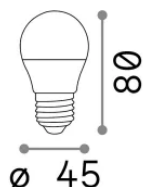

Info generali

Lampadine e accessori - Sfera

Non-dimmable light bulb with integrated LED sources and diffuse light emission

| | |
|----------------------|---------------------------------|
| Ean | 8021696151960 |
| Articolo | E27 SFERA 6W 4000K CRI80 BIANCO |
| Installazione | Light bulb |
| Garanzia | 5 years |
| Peso lordo | 0.05 kg |
| Volume | 0.000172 m ³ |

Info sorgente e prestazionali

| | |
|------------------------------|---------|
| Potenza | 6 W |
| Emissione | Diffuse |
| Consumo massimo | max 6 W |
| CCT LED | 4000 K |
| Durata LED (t. 25°C) | 25000 h |
| CRI | > 80 |
| Fascio luminoso | - |
| Flusso utile | 580 lm |
| Rischio fotobiologico | EXEMPT |