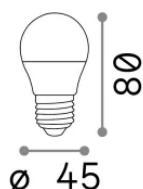

Info generali

Lampadine e accessori - Sfera

Non-dimmable light bulb with integrated LED sources and diffuse light emission

Ean	8021696151960
Articolo	E27 SFERA 6W 4000K CRI80 BIANCO
Installazione	Light bulb
Garanzia	5 years
Peso lordo	0.05 kg
Volume	0.000172 m ³

Potenza	6 W
Emissione	Diffuse
Consumo massimo	max 6 W
CCT LED	4000 K
Durata LED (t. 25°C)	25000 h
CRI	> 80
Fascio luminoso	-
Flusso utile	580 lm
Rischio fotobiologico	EXEMPT