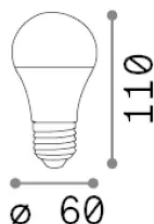

Info sorgente e prestazionali

Potenza	9 W
Emissione	Diffuse
Consumo massimo	max 9 W
CCT LED	4000 K
Durata LED (t. 25°C)	25000 h
CRI	> 80
Fascio luminoso	-
Flusso utile	1020 lm
Rischio fotobiologico	EXEMPT