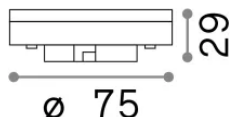

Info generali

Lampadine e accessori - Lampadine gx53

Non-dimmable light bulb with integrated LED sources and direct light emission

Ean	8021696154008
Articolo	GX53 9W 4000K CRI80
Installazione	Light bulb
Garanzia	5 years
Peso lordo	0.03 kg
Volume	0.000169 m ³

Info tecniche e installative

Peso netto	0.03 kg
Classe di isolamento	-
Conformità	CE
Alimentazione	220-240 V AC 50 Hz
Dimmer	Non-dimmable, On-Off
Alimentatore	Not required

Info sorgente e prestazionali

Potenza	9 W
Emissione	Direct
Consumo massimo	max 9 W
CCT LED	4000 K
Durata LED (t. 25°C)	25000 h
CRI	> 80
Fascio luminoso	110 °
Flusso utile	1000 lm