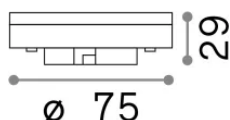

Info generali

Lampadine e accessori - Lampadine gx53

Non-dimmable light bulb with integrated LED sources and direct light emission

Ean	8021696154008
Articolo	GX53 9W 4000K CRI80
Installazione	Light bulb
Garanzia	5 years
Peso lordo	0.03 kg
Volume	0.000169 m ³

Info tecniche e installative

Peso netto	0.03 kg
Classe di isolamento	0
Conformità	CE
Alimentazione	220-240 V AC 50 Hz
Dimmer	Non-dimmable, On-Off
Alimentatore	Not required

Info sorgente e prestazionali

Potenza	9 W
Emissione	Direct
Consumo massimo	max 9 W
CCT LED	4000 K
Durata LED (t. 25°C)	25000 h
CRI	> 80
Fascio luminoso	110 °
Flusso utile	1000 lm