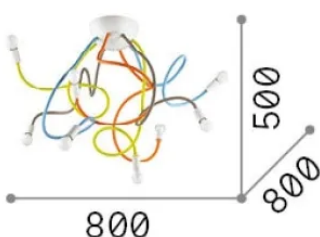

Info generali

Interno - Lampade da soffitto

Indoor ceiling or wall mounted adjustable lamp with multiple sources and diffuse light emission

Ean	8021696159010
Articolo	MULTIFLEX PL8
Installazione	Lampade da soffitto
Garanzia	5 years
Peso lordo	5.24 kg
Volume	0.024 m ³

Info sorgente e prestazionali

Sorgente integrata	Light bulb (not included)
Sorgente sostituibile	No
Potenza	E14 max 8 x 28 W
Emissione	Diffuse
Consumo massimo	-
Lampadina consigliata	101217 E14 SFERA 4W 3000K CRI80 BIANCO