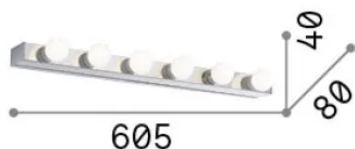

Info generali

Interno - Applique

Indoor wall mounted linear fitting with multiple sources and diffuse light emission

Ean	8021696159508
Articolo	PRIVE' AP6 NERO
Installazione	Applique
Garanzia	5 years
Peso lordo	1.43 kg
Volume	0.005796 m ³

Info tecniche e installative

Peso netto	1.1 kg
Classe di isolamento	I
Grado di protezione	IP20
Conformità	CE
Temperatura d'esercizio	0° ~ +40 °C
Dimmer	Non-dimmable
Alimentazione	220-240 V AC
Alimentatore	Not required