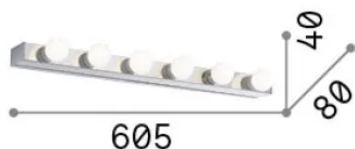

Info generali

Interno - Applique

Indoor wall mounted linear fitting with multiple sources and diffuse light emission

Ean	8021696159508
Articolo	PRIVE' AP6 NERO
Installazione	Applique
Garanzia	5 years
Peso lordo	1.43 kg
Volume	0.005208 m ³

Info tecniche e installative

Peso netto	1.1 kg
Classe di isolamento	I
Grado di protezione	IP20
Conformità	CE
Temperatura d'esercizio	0° ~ +40 °C
Dimmer	Non-dimmable
Alimentazione	220-240 V AC
Alimentatore	Not required