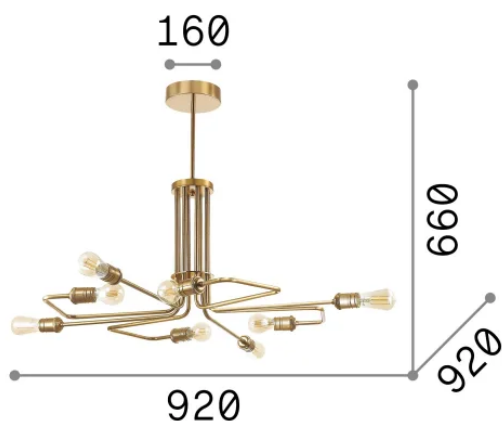

Info generali

Interno - Sospensioni

Indoor suspended lamp with multiple sources and diffuse light emission

Ean	8021696160269
Articolo	TRIUMPH SP8
Installazione	Sospensioni
Garanzia	5 years
Peso lordo	5.4 kg
Volume	0.034986 m ³

Info tecniche e installative

Peso netto	3.64 kg
Classe di isolamento	I
Grado di protezione	IP20
Conformità	CE
Temperatura d'esercizio	0° ~ +40 °C
Dimmer	Non-dimmable
Alimentazione	220-240 V AC
Alimentatore	Not required

Info sorgente e prestazionali

Sorgente integrata	Light bulb (not included)
Sorgente sostituibile	No
Potenza	E27 max 8 x 42 W
Emissione	Diffuse
Consumo massimo	-
Lampadina consigliata	151687 E27 GOCCIA 04W 2200K CRI80 AMBRA