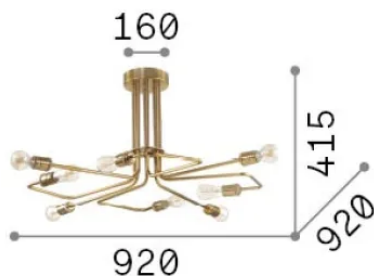

Info generali

Interno - Lampade da soffitto

Indoor ceiling mounted lamp with multiple sources and diffuse light emission

Ean	8021696160313
Articolo	TRIUMPH PL8
Installazione	Lampade da soffitto
Garanzia	5 years
Peso lordo	4.91 kg
Volume	0.044064 m ³

Info tecniche e installative

Peso netto	3.27 kg
Classe di isolamento	I
Grado di protezione	IP20
Conformità	CE
Temperatura d'esercizio	0° ~ +40 °C
Dimmer	Non-dimmable
Alimentazione	220-240 V AC
Alimentatore	Not required

Info sorgente e prestazionali

Sorgente integrata	Light bulb (not included)
Sorgente sostituibile	No
Potenza	E27 max 8 x 42 W
Emissione	Diffuse
Consumo massimo	-
Lampadina consigliata	151687 E27 GOCCIA 04W 2200K CRI80 AMBRA