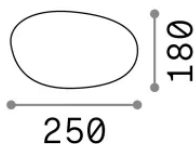

Info sorgente e prestazionali

Sorgente integrata	Light bulb (not included)
Sorgente sostituibile	No
Potenza	G9 max 1 x 15 W
Emissione	Diffuse
Consumo massimo	-
Lampadina consigliata	307879 G9 4.0W 4000K CR180