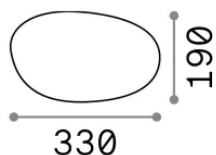

Info generali

Esterno - Lampade da terra

Outdoor ground mounted lamp with diffuse light emission

Ean	8021696161761
Articolo	SASSO PT1 D33
Installazione	Lampade da terra
Garanzia	5 years
Peso lordo	1.36 kg
Volume	0.019074 m ³