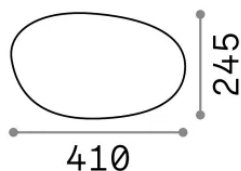

Info sorgente e prestazionali

Sorgente integrata	Light bulb (not included)
Sorgente sostituibile	No
Potenza	E27 max 1 x 40 W
Emissione	Diffuse
Consumo massimo	-
Lampadina consigliata	151991 E27 GOCCIA 09W 4000K CRI80 BIANCO