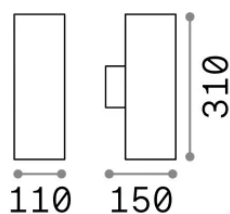

Info generali

Esterno - Applique

Outdoor wall mounted lamp with multiple sources and direct/indirect light emission

Ean	8021696163611
Articolo	GUN AP2 BIG COFFEE
Installazione	Applique
Garanzia	5 years
Peso lordo	1.75 kg
Volume	0.0068 m ³

Info tecniche e installative

Peso netto	1.35 kg
Classe di isolamento	I
Grado di protezione	IP54
Conformità	CE
Temperatura d'esercizio	-15° ~ +45 °C
Dimmer	Non-dimmable
Alimentazione	220-240 V AC
Alimentatore	Not required