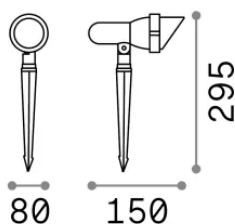

Info generali

Esterno - Proiettori Esterno

Outdoor adjustable projector with direct light emission

Ean	8021696163727
Articolo	TERRA PR1 SMALL COFFEE
Installazione	Proiettori Esterno
Garanzia	5 years
Peso lordo	0.67 kg
Volume	0.00399 m ³

Info tecniche e installative

Peso netto	0.52 kg
Classe di isolamento	II
Grado di protezione	IP65
Conformità	CE
Temperatura d'esercizio	-15° ~ +45 °C
Dimmer	Non-dimmable
Alimentazione	220-240 V AC
Alimentatore	Not required

Info sorgente e prestazionali

Sorgente integrata	Light bulb (not included)
Sorgente sostituibile	No
Potenza	GU10 max 1 x 28 W
Emissione	Direct
Consumo massimo	-
Lampadina consigliata	253497 GU10 05W 430Lm 4000K CR190