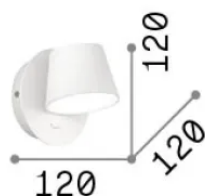

Info generali

Interno - Applique

Indoor wall mounted lamp with integrated LED sources, in-built switch and direct light emission

Ean	8021696167121
Articolo	GIM AP NERO
Installazione	Applique
Garanzia	5 years
Peso lordo	0.53 kg
Volume	0.001875 m ³

Info sorgente e prestazionali

Sorgente integrata	Integrated LED module
Sorgente sostituibile	No
Potenza	LED 6,5 W
Emissione	Direct
Consumo massimo	max 6,5 W
Caratteristiche LED	LED SMD
CCT LED	3000 K
Durata LED (t. 25°c)	15000 h
CRI	> 90
SDCM	3
Flusso sorgente	480 lm
Flusso utile	240 lm
Rischio fotobiologico	EXEMPT
Lampadina inclusa	1
Lampadina consigliata	LED INTEGRATO 480lm 3000K