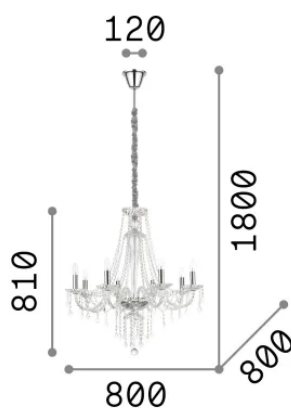

Info generali

Interno - Sospensioni

Indoor suspended chandelier light with multiple sources and diffuse light emission

Ean	8021696168777
Articolo	AMADEUS SP8
Installazione	Sospensioni
Garanzia	5 years
Peso lordo	10.18 kg
Volume	0.11616 m ³

Info sorgente e prestazionali

Sorgente integrata	Light bulb (not included)
Sorgente sostituibile	No
Potenza	E14 max 8 x 40 W
Emissione	Diffuse
Consumo massimo	-
Lampadina consigliata	101224 E14 OLIVA 4W 3000K CRI80 TRASP