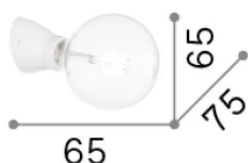

Info sorgente e prestazionali

Sorgente integrata	Light bulb (not included)
Sorgente sostituibile	No
Potenza	E27 max 1 x 60 W
Emissione	Diffuse
Consumo massimo	-
Lampadina consigliata	101323 E27 GLOBO D095 08W 3000K CRI80 TRASP