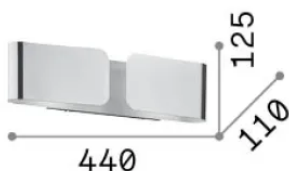

Info generali

Interno - Applique

Indoor wall mounted lamp with multiple sources and direct/indirect light emission

Ean	8021696187365
Articolo	CLIP AP2 SMALL COFFEE
Installazione	Applique
Garanzia	5 years
Peso lordo	1.57 kg
Volume	0.007935 m ³

Info sorgente e prestazionali

Sorgente integrata	Light bulb (not included)
Sorgente sostituibile	No
Potenza	E27 max 2 x 60 W
Emissione	Direct + Indirect
Consumo massimo	-
Lampadina consigliata	101279 E27 SFERA 4W 3000K CRI80 TRASP