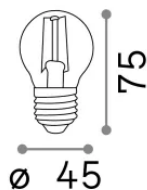

Info sorgente e prestazionali

Potenza	4 W
Emissione	Diffuse
Consumo massimo	max 4 W
CCT LED	3000 K
Durata LED (t. 25°C)	15000 h
CRI	> 80
Fascio luminoso	-
Flusso utile	400 lm
Rischio fotobiologico	1
Potenza in stand-by	< 0.50 W