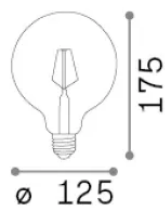

Info generali

Lampadine e accessori - Globo big

Dimmable light bulb with integrated LED sources and diffuse light emission

Ean	8021696188959
Articolo	E27 GLOBO D125 08W 3000K CRI80 TRASP DIMM
Installazione	Light bulb
Garanzia	5 years
Peso lordo	0.15 kg
Volume	0.003042 m ³

Info tecniche e installative

Peso netto	0.1 kg
Classe di isolamento	0
Conformità	CE
Alimentazione	220-240 V AC 50/60 Hz
Dimmer	1, TRIAC
Alimentatore	Not required

Info sorgente e prestazionali

Potenza	8 W
Emissione	Diffuse
Consumo massimo	max 8 W
CCT LED	3000 K
Durata LED (t. 25°C)	15000 h
CRI	> 80
Fascio luminoso	-
Flusso utile	710 lm
Rischio fotobiologico	1
Potenza in stand-by	< 0.50 W