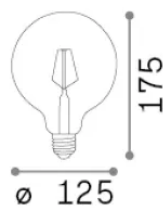

Info generali

Lampadine e accessori - Globo big

Dimmable light bulb with integrated LED sources and diffuse light emission

Ean	8021696188959
Articolo	E27 GLOBO D125 08W 3000K CRI80 TRASP DIMM
Installazione	Light bulb
Garanzia	5 years
Peso lordo	0.15 kg
Volume	0.003335 m ³

Info tecniche e installative

Peso netto	0.1 kg
Classe di isolamento	-
Conformità	CE
Alimentazione	220-240 V AC 50 Hz
Dimmer	1, TRIAC
Alimentatore	Not required

Info sorgente e prestazionali

Potenza	8 W
Emissione	Diffuse
Consumo massimo	max 8 W
CCT LED	3000 K
Durata LED (t. 25°C)	15000 h
CRI	> 80
Fascio luminoso	-
Flusso utile	680 lm
Rischio fotobiologico	1
Potenza in stand-by	< 0.50 W