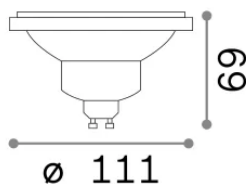

Info generali

Lampadine e accessori - Lampadine gu10

Non-dimmable light bulb with integrated LED sources and direct light emission

Ean	8021696189031
Articolo	GU10 10W 750Lm 3000K CRI80
Installazione	Light bulb
Garanzia	5 years
Peso lordo	0.11 kg
Volume	0.001058 m ³

Info tecniche e installative

Peso netto	0.09 kg
Classe di isolamento	0
Conformità	CE
Alimentazione	220-240 V AC 50 Hz
Dimmer	Non-dimmable, On-Off
Alimentatore	Not required

Info sorgente e prestazionali

Potenza	10 W
Emissione	Direct
Consumo massimo	max 10 W
CCT LED	3000 K
Durata LED (t. 25°C)	15000 h
CRI	> 80
Fascio luminoso	22 °
Flusso utile	750 lm
Rischio fotobiologico	1