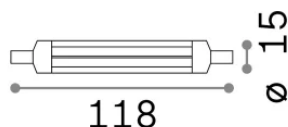

Info generali

Lampadine e accessori - Lampadine r7s

Non-dimmable light bulb with integrated LED sources and diffuse light emission

Ean	8021696189093
Articolo	R7s COB 13W 760Lm 3000K CRI80
Installazione	Light bulb
Garanzia	5 years
Peso lordo	0.01 kg
Volume	4.8E-5 m ³

Info tecniche e installative

Peso netto	0.01 kg
Classe di isolamento	0
Conformità	CE
Alimentazione	220-240 V AC 50 Hz
Dimmer	Non-dimmable, On-Off
Alimentatore	Not required

Info sorgente e prestazionali

Potenza	13 W
Emissione	Diffuse
Consumo massimo	max 13 W
CCT LED	3000 K
Durata LED (t. 25°C)	20000 h
CRI	> 80
Fascio luminoso	-
Flusso utile	760 lm