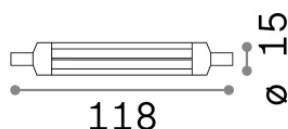

Info generali

Lampadine e accessori - Lampadine r7s

Non-dimmable light bulb with integrated LED sources and diffuse light emission

Ean	8021696189093
Articolo	R7s COB 13W 760Lm 3000K CRI80
Installazione	Light bulb
Garanzia	5 years
Peso lordo	0.01 kg
Volume	4.8e-05 m ³

Info tecniche e installative

Peso netto	0.01 kg
Classe di isolamento	-
Conformità	CE
Alimentazione	220-240 V AC 50 Hz
Dimmer	Non-dimmable, On-Off
Alimentatore	Not required

Info sorgente e prestazionali

Potenza	13 W
Emissione	Diffuse
Consumo massimo	max 13 W
CCT LED	3000 K
Durata LED (t. 25°C)	20000 h
CRI	> 80
Fascio luminoso	-
Flusso utile	760 lm