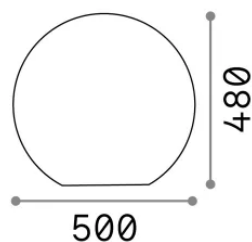

Info sorgente e prestazionali

Sorgente integrata	Light bulb (not included)
Sorgente sostituibile	No
Potenza	E27 max 1 x 42 W
Emissione	Diffuse
Consumo massimo	-
Lampadina consigliata	151991 E27 GOCCIA 09W 4000K CRI80 BIANCO