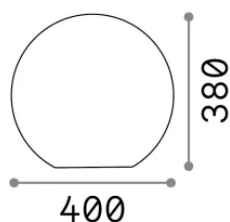

Info generali

Esterno - Lampade da terra

Outdoor ground mounted lamp with diffuse light emission

Ean	8021696191621
Articolo	SOLE PT1 D40
Installazione	Lampade da terra
Garanzia	5 years
Peso lordo	4.5 kg
Volume	0.072283 m ³