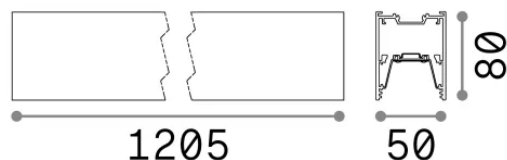

Info generali

Tecnico - Sistemi

Indoor suspended, recessed or ceiling mounted linear fitting with integrated LED sources and direct light emission

Ean	8021696191997
Articolo	FLUO WIDE 1200 MM 3000K NE
Installazione	Sistemi
Garanzia	5 years
Peso lordo	4.88 kg
Volume	0.0192 m ³

Info tecniche e installative

Peso netto	2.89 kg
Classe di isolamento	I
Grado di protezione	IP20
Conformità	CE
Temperatura d'esercizio	0° ~ +40 °C
Dimmer	Non-dimmable, On-Off
Alimentazione	220-240 V AC 50/60 Hz
Alimentatore	In-built, included Replaceable (by qualified operators only), electronic, tridonic
Accessori non inclusi	Mounting kit (suspension, recessed, surface), Dimmable driver, Luminous corner, Structure connector

Info sorgente e prestazionali

Sorgente integrata	Integrated LED module
Sorgente sostituibile	Replaceable (by qualified operators only)
Potenza	27 W
Emissione	Direct
Consumo massimo	max 27 W
Caratteristiche LED	LED SMD SAMSUNG
CCT LED	3000 K
Durata LED (t. 25°c)	50000 h
CRI	> 90
SDCM	3
Fascio luminoso	105°
Flusso sorgente	3250 lm
Flusso utile	2430 lm
Rischio fotobiologico	1