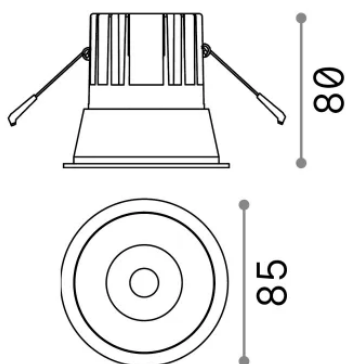

Info sorgente e prestazionali

Sorgente integrata	Integrated LED module
Sorgente sostituibile	Replaceable (by qualified operators only)
Potenza	11 W
Emissione	Direct
Consumo massimo	max 11 W
Caratteristiche LED	LED COB CREE
CCT LED	3000 K
Durata LED (t. 25°C)	50000 h
CRI	> 90
SDCM	3
Fascio luminoso	36°
UGR massimo	< 19
Flusso sorgente	950 lm
Flusso utile	750 lm
Rischio fotobiologico	1