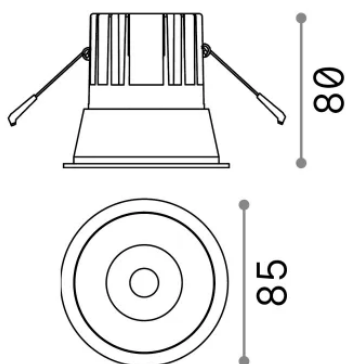

Info generali

Tecnico - Lampade da incasso

Indoor ceiling recessed projector with integrated LED sources and direct light emission

Ean	8021696192307
Articolo	GAME TRIM ROUND 11W 3000K BI OR
Installazione	Lampade da incasso
Garanzia	5 years
Peso lordo	0.38 kg
Volume	0.001634 m ³

Info tecniche e installative

Peso netto	0.3 kg
Classe di isolamento	II
Grado di protezione	IP20
Conformità	CE
Temperatura d'esercizio	0° ~ +40 °C [DO NOT COVER]
Dimmer	Non-dimmable, On-Off
Alimentazione	220-240 V AC 50/60 Hz
Alimentatore	Separate, included Replaceable (by qualified operators only), electronic
Resistenza al carico	IK06
Protezione frontale	IP40
Accessori non inclusi	Dimmable driver

Info sorgente e prestazionali

Sorgente integrata	Integrated LED module
Sorgente sostituibile	Replaceable (by qualified operators only)
Potenza	11 W
Emissione	Direct
Consumo massimo	max 11 W
Caratteristiche LED	LED COB CREE
CCT LED	3000 K
Durata LED (t. 25°C)	50000 h
CRI	> 90
SDCM	3
Fascio luminoso	36°
UGR massimo	< 19
Flusso sorgente	950 lm
Flusso utile	700 lm
Rischio fotobiologico	1