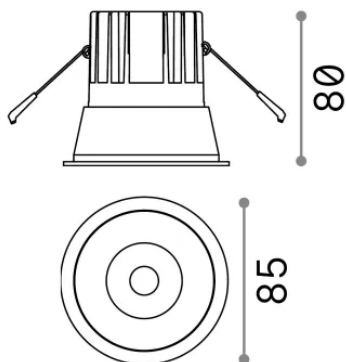

Info generali

Tecnico - Lampade da incasso

Indoor ceiling recessed projector with integrated LED sources and direct light emission

Ean	8021696192314
Articolo	GAME TRIM ROUND 11W 3000K NE NE
Installazione	Lampade da incasso
Garanzia	5 years
Peso lordo	0.38 kg
Volume	0.001634 m ³

Info tecniche e installative

Peso netto	0.3 kg
Classe di isolamento	II
Grado di protezione	IP20
Conformità	CE
Temperatura d'esercizio	0° ~ +40 °C [DO NOT COVER]
Dimmer	Non-dimmable, On-Off
Alimentazione	220-240 V AC 50/60 Hz
Alimentatore	Separate, included Replaceable (by qualified operators only), electronic
Resistenza al carico	IK06
Protezione frontale	IP40
Accessori non inclusi	Dimmable driver

Info sorgente e prestazionali

Sorgente integrata	Integrated LED module
Sorgente sostituibile	Replaceable (by qualified operators only)
Potenza	11 W
Emissione	Direct
Consumo massimo	max 11 W
Caratteristiche LED	LED COB CREE
CCT LED	3000 K
Durata LED (t. 25°C)	50000 h
CRI	> 90
SDCM	3
Fascio luminoso	36°
UGR massimo	< 19
Flusso sorgente	950 lm
Flusso utile	640 lm
Rischio fotobiologico	1