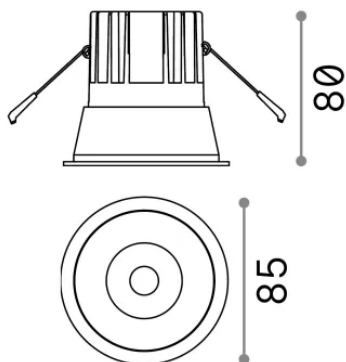

Info generali

Tecnico - Lampade da incasso

Indoor ceiling recessed projector with integrated LED sources and direct light emission

Ean	8021696192314
Articolo	GAME TRIM ROUND 11W 3000K NE NE
Installazione	Lampade da incasso
Garanzia	5 years
Peso lordo	0.4 kg
Volume	0.001573 m ³

Info tecniche e installative

Peso netto	0.35 kg
Classe di isolamento	II
Grado di protezione	IP20
Conformità	CE
Temperatura d'esercizio	0° ~ +40 °C [DO NOT COVER]
Dimmer	Non-dimmable, On-Off
Alimentazione	220-240 V AC 50/60 Hz
Alimentatore	Separate, included Replaceable (by qualified operators only), electronic
Resistenza al carico	IK06
Protezione frontale	IP40
Accessori non inclusi	Dimmable driver

Info sorgente e prestazionali

Sorgente integrata	Integrated LED module
Sorgente sostituibile	Replaceable (by qualified operators only)
Potenza	11 W
Emissione	Direct
Consumo massimo	max 11 W
Caratteristiche LED	LED COB CREE
CCT LED	3000 K
Durata LED (t. 25°C)	50000 h
CRI	> 90
SDCM	3
Fascio luminoso	36°
UGR massimo	< 19
Flusso sorgente	950 lm
Flusso utile	640 lm
Rischio fotobiologico	1