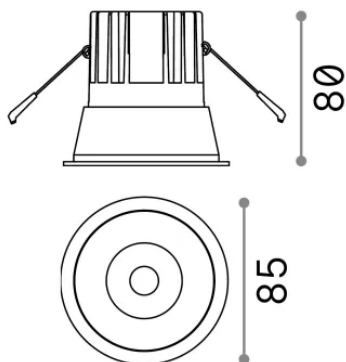

Info generali

Tecnico - Lampade da incasso

Indoor ceiling recessed projector with integrated LED sources and direct light emission

Ean	8021696192345
Articolo	GAME TRIM ROUND 11W 3000K NE OR
Installazione	Lampade da incasso
Garanzia	5 years
Peso lordo	0.38 kg
Volume	0.001634 m ³

Info tecniche e installative

Peso netto	0.3 kg
Classe di isolamento	II
Grado di protezione	IP20
Conformità	CE
Temperatura d'esercizio	0° ~ +40 °C [DO NOT COVER]
Dimmer	Non-dimmable, On-Off
Alimentazione	220-240 V AC 50/60 Hz
Alimentatore	Separate, included Replaceable (by qualified operators only), electronic
Resistenza al carico	IK06
Protezione frontale	IP40
Accessori non inclusi	Dimmable driver

Info sorgente e prestazionali

Sorgente integrata	Integrated LED module
Sorgente sostituibile	Replaceable (by qualified operators only)
Potenza	11 W
Emissione	Direct
Consumo massimo	max 11 W
Caratteristiche LED	LED COB CREE
CCT LED	3000 K
Durata LED (t. 25°C)	50000 h
CRI	> 90
SDCM	3
Fascio luminoso	36°
UGR massimo	< 19
Flusso sorgente	950 lm
Flusso utile	700 lm
Rischio fotobiologico	1