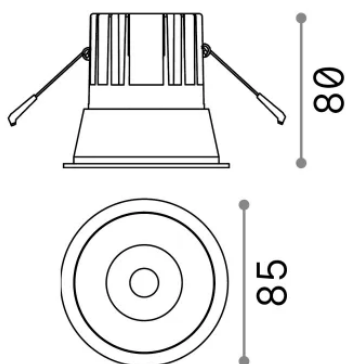

Info generali

Tecnico - Lampade da incasso

Indoor ceiling recessed projector with integrated LED sources and direct light emission

Ean	8021696192345
Articolo	GAME TRIM ROUND 11W 3000K NE OR
Installazione	Lampade da incasso
Garanzia	5 years
Peso lordo	0.4 kg
Volume	0.001573 m³

Info tecniche e installative

Peso netto	0.35 kg
Classe di isolamento	II
Grado di protezione	IP20
Conformità	CE
Temperatura d'esercizio	0° ~ +40 °C [DO NOT COVER]
Dimmer	Non-dimmable, On-Off
Alimentazione	220-240 V AC 50/60 Hz
Alimentatore	Separate, included Replaceable (by qualified operators only), electronic
Resistenza al carico	IK06
Protezione frontale	IP40
Accessori non inclusi	Dimmable driver

Info sorgente e prestazionali

Sorgente integrata	Integrated LED module
Sorgente sostituibile	Replaceable (by qualified operators only)
Potenza	11 W
Emissione	Direct
Consumo massimo	max 11 W
Caratteristiche LED	LED COB CREE
CCT LED	3000 K
Durata LED (t. 25°C)	50000 h
CRI	> 90
SDCM	3
Fascio luminoso	36°
UGR massimo	< 19
Flusso sorgente	950 lm
Flusso utile	700 lm
Rischio fotobiologico	1