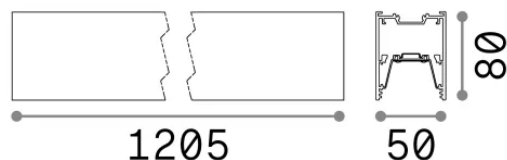

Info generali

Tecnico - Sistemi

Indoor suspended, recessed or ceiling mounted linear fitting with integrated LED sources and direct light emission

Ean	8021696192437
Articolo	FLUO WIDE 1200 MM 3000K BI
Installazione	Sistemi
Garanzia	5 years
Peso lordo	4.88 kg
Volume	0.01935 m ³

Info tecniche e installative

Peso netto	2.89 kg
Classe di isolamento	I
Grado di protezione	IP20
Conformità	CE
Temperatura d'esercizio	0° ~ +40 °C
Dimmer	Non-dimmable, On-Off
Alimentazione	220-240 V AC 50/60 Hz
Alimentatore	In-built, included Replaceable (by qualified operators only), electronic, tridonic
Accessori non inclusi	Mounting kit (suspension, recessed, surface), Dimmable driver, Luminous corner, Structure connector

Info sorgente e prestazionali

Sorgente integrata	Integrated LED module
Sorgente sostituibile	Replaceable (by qualified operators only)
Potenza	27 W
Emissione	Direct
Consumo massimo	max 27 W
Caratteristiche LED	LED SMD SAMSUNG
CCT LED	3000 K
Durata LED (t. 25°c)	50000 h
CRI	> 90
SDCM	3
Fascio luminoso	105°
Flusso sorgente	3250 lm
Flusso utile	2430 lm
Rischio fotobiologico	1