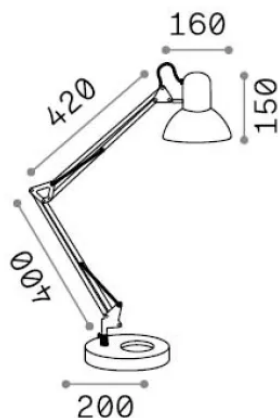

Info generali

Interno - Lampade da tavolo

Indoor table adjustable lamp with in-built switch and direct light emission

Ean	8021696193991
Articolo	WALLY TL1 TOTALE BIANCO
Installazione	Lampade da tavolo
Garanzia	5 years
Peso lordo	3.45 kg
Volume	0.013 m ³

Info tecniche e installative

Peso netto	2.45 kg
Classe di isolamento	II
Grado di protezione	IP20
Conformità	CE
Temperatura d'esercizio	0° ~ +40 °C
Dimmer	Non-dimmable
Alimentazione	220-240 V AC
Alimentatore	Not required